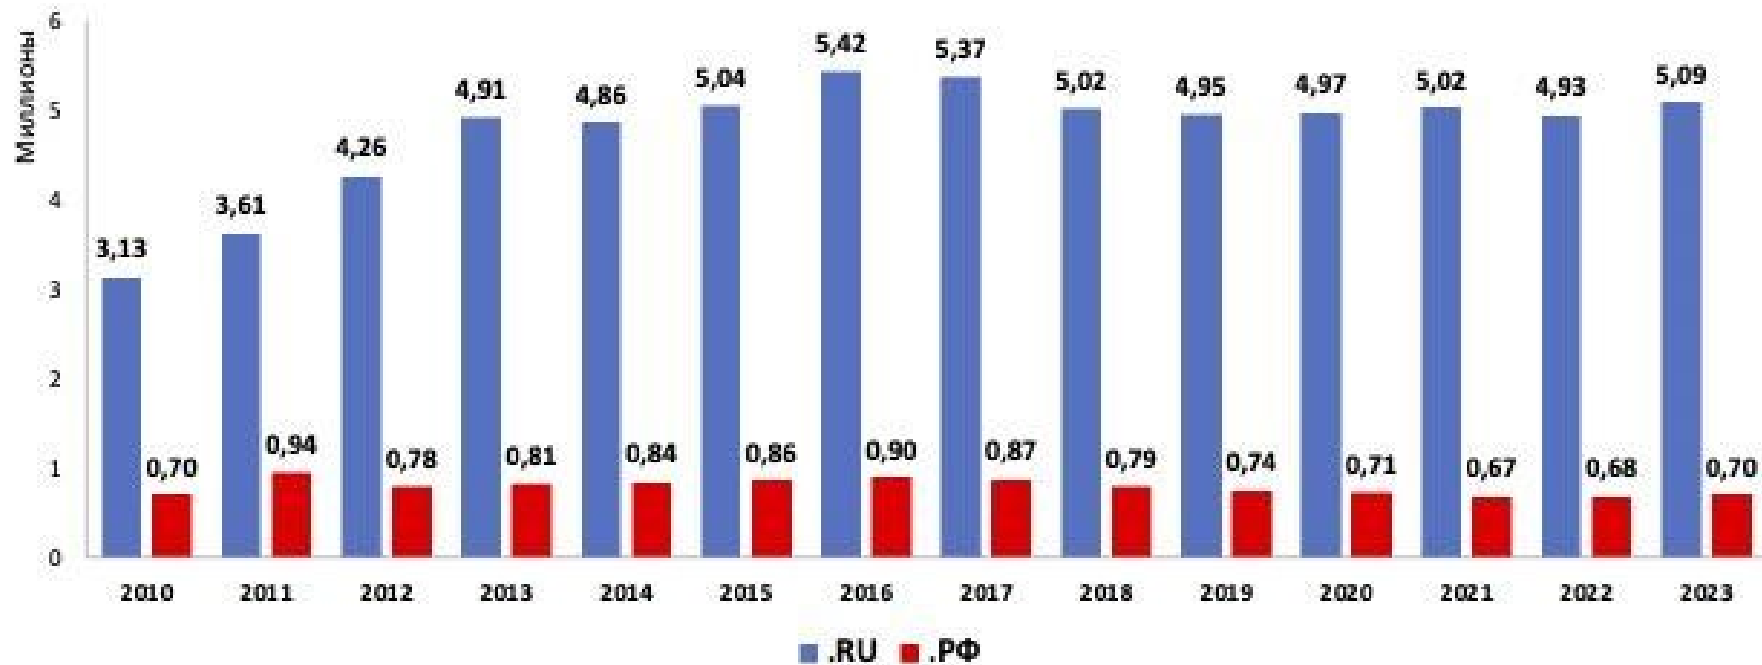

Total number of domain names in .RU and .RF