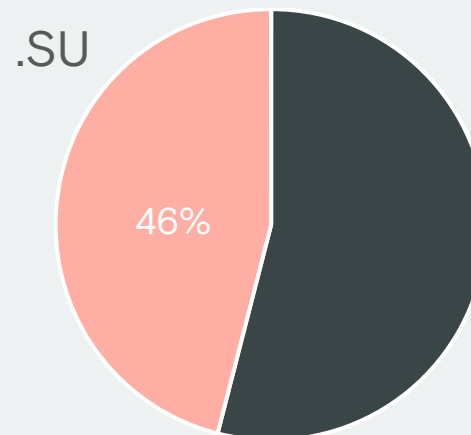

.РФ – 10 834

.SU – 6 145

Со строгой политикой:

.RU – 70 594

.РФ – 3 634

.SU – 2 369

Зоны с SPF-записью*

Всего исследовано: