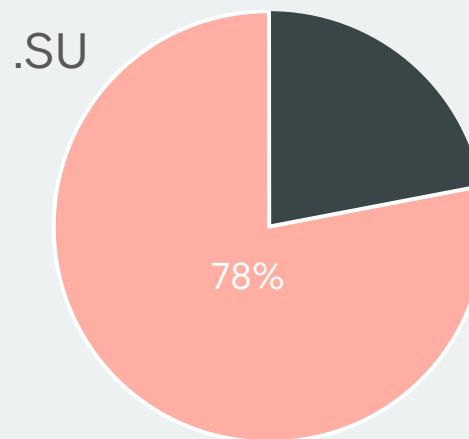

Зоны с заявленной поддержкой STARTTLS*

Число зон, для которых указаны
MX-серверы с IP-адресом:

.RU – 2 368 646

.РФ – 247 362

.SU – 47 772

с заявленной поддержкой
STARTTLS:

.RU – 1 739 377

.РФ – 194 255

.SU – 37 170

* По данным ресурса «Домены России» (statdom.ru) за июль 2023 года