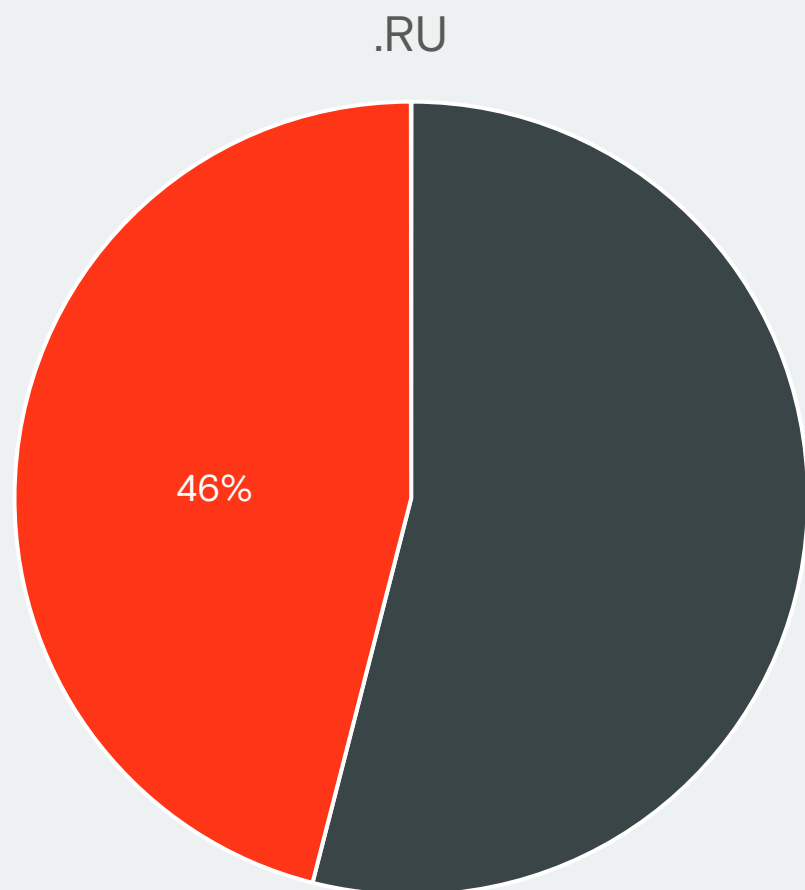

.РФ – 10 834

.SU – 6 145

Со строгой политикой:

.RU – 70 594

.РФ – 3 634

.SU – 2 369

Зоны с SPF-записью*

Всего исследовано: