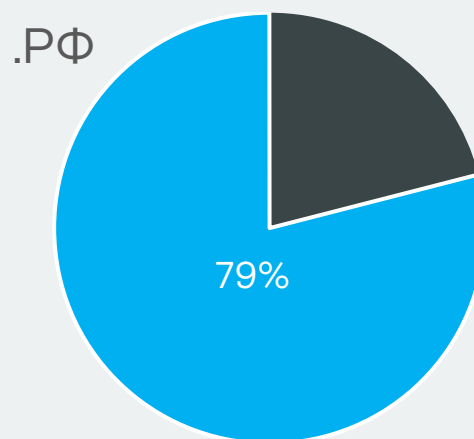

.RU – 4 871 684

.РФ – 656 401

.SU – 101 769

Зон с MX-сервером:

.RU – 2 386 327

.РФ – 256 135

.SU – 47 523

Зон с SPF-записью:

.RU – 2 244 756

.РФ – 216 733

.SU – 46 673

Зоны с заявленной поддержкой STARTTLS*

Число зон, для которых указаны
MX-серверы с IP-адресом:

.RU – 2 368 646

.РФ – 247 362

.SU – 47 772