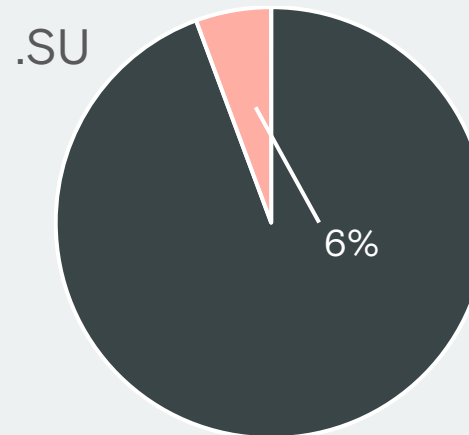

Проверка **TLS** для **STARTTLS** (9 августа 2023 года) :

- Добавлена проверка фактической возможности установления TLS-соединения с почтовым сервером

Зоны с DMARC-записью*

Всего исследовано:

.RU – 4 871 684