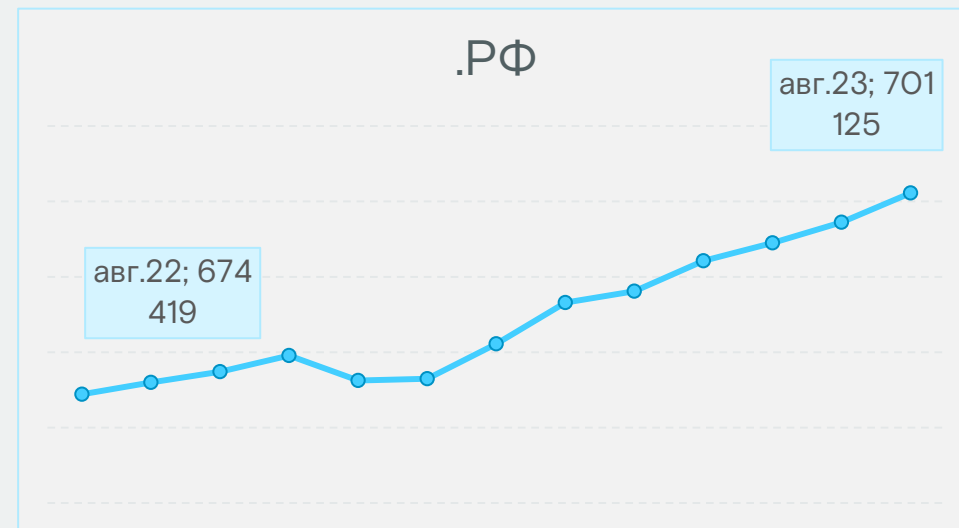

Последние новости и планы на будущее

Алексей Рогдев

Генеральный директор ООО «ТЦИ»

Динамика изменения числа зарегистрированных доменных имен*

* По данным ресурса «Домены России» (statdom.ru)

Система регистрации: последние изменения