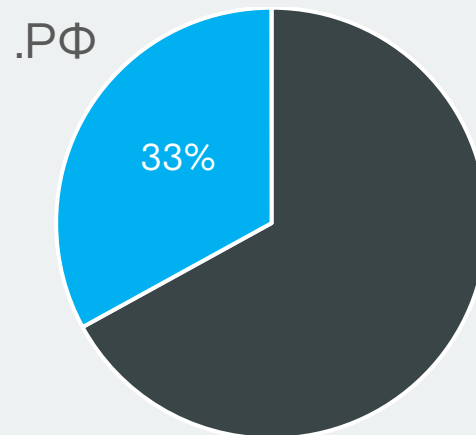

.РФ – 10 834

.SU – 6 145

Со строгой политикой:

.RU – 70 594

.РФ – 3 634

.SU – 2 369

Зоны с SPF-записью*

Всего исследовано: