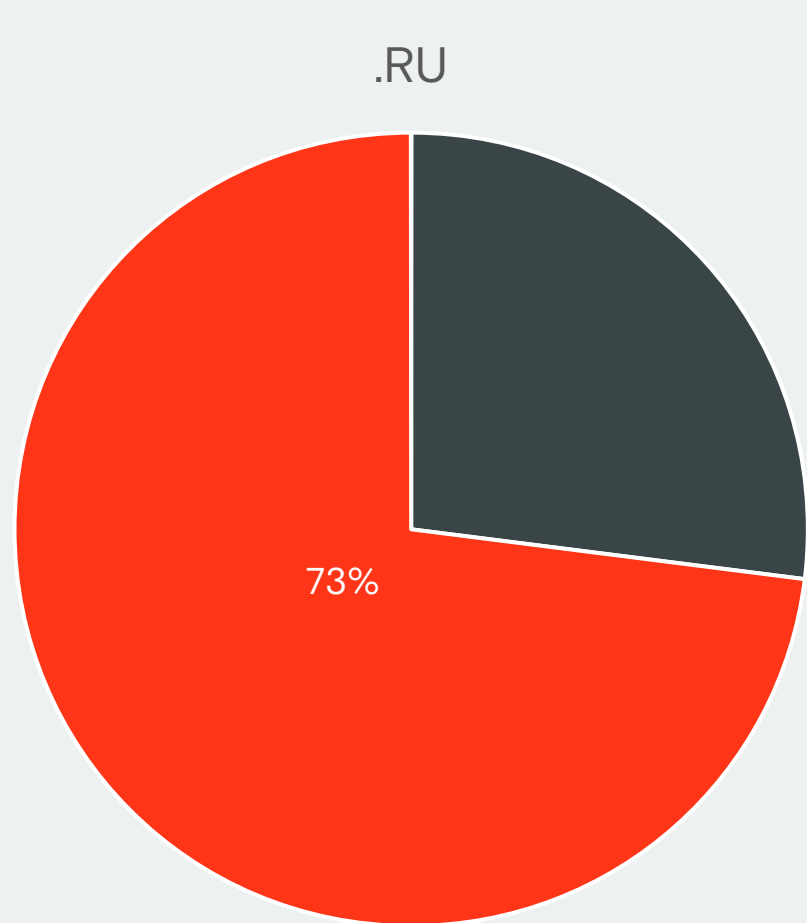

Зоны с заявленной поддержкой STARTTLS*

Число зон, для которых указаны
MX-серверы с IP-адресом:

.RU – 2 368 646

.РФ – 247 362

.SU – 47 772

с заявленной поддержкой
STARTTLS:

.RU – 1 739 377

.РФ – 194 255

.SU – 37 170

* По данным ресурса «Домены России» (statdom.ru) за июль 2023 года