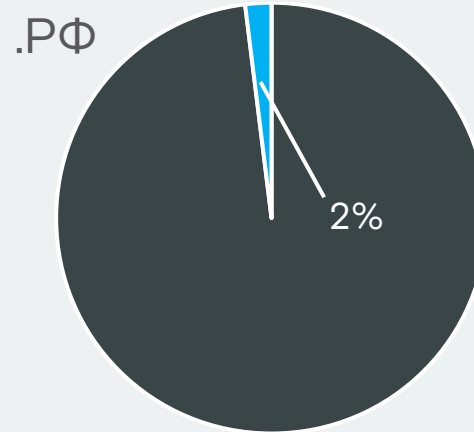

Проверка **TLS** для **STARTTLS** (9 августа 2023 года) :

- Добавлена проверка фактической возможности установления TLS-соединения с почтовым сервером

Зоны с DMARC-записью*

Всего исследовано:

.RU – 4 871 684