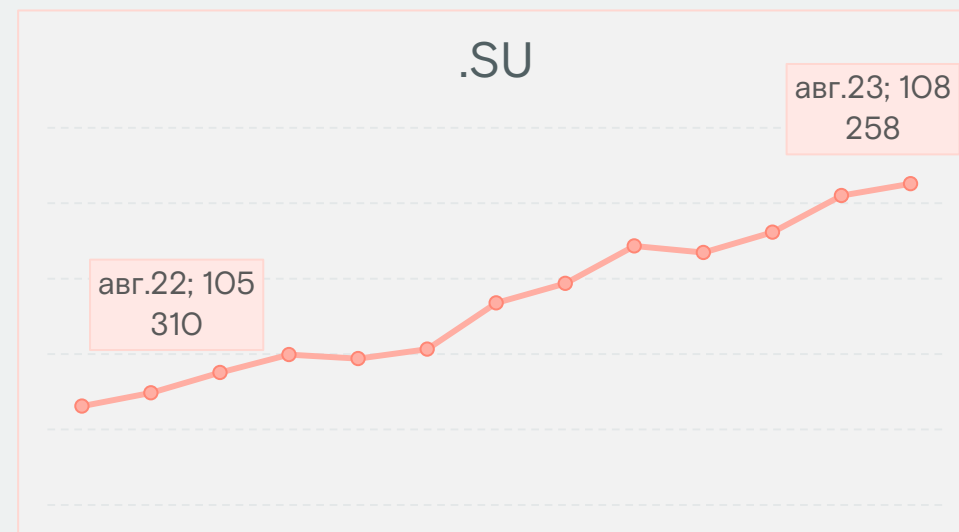

Последние новости и планы на будущее

Алексей Рогдев

Генеральный директор ООО «ТЦИ»

Динамика изменения числа зарегистрированных доменных имен*

* По данным ресурса «Домены России» (statdom.ru)

Система регистрации: последние изменения