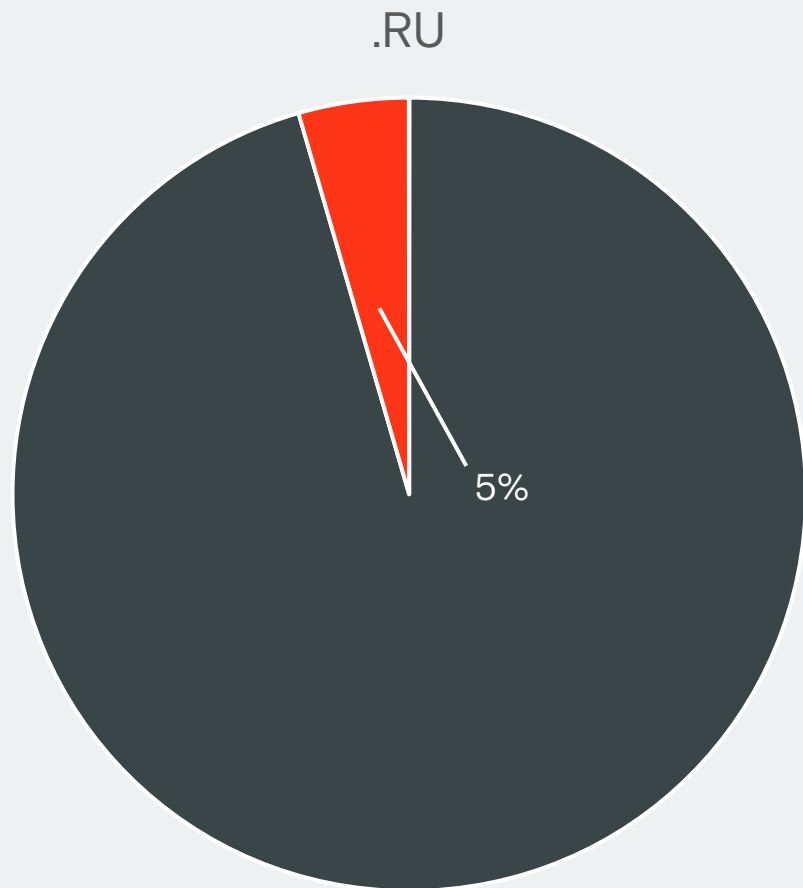

Проверка **TLS** для **STARTTLS** (9 августа 2023 года) :

- Добавлена проверка фактической возможности установления TLS-соединения с почтовым сервером

Зоны с DMARC-записью*

Всего исследовано:

.RU – 4 871 684