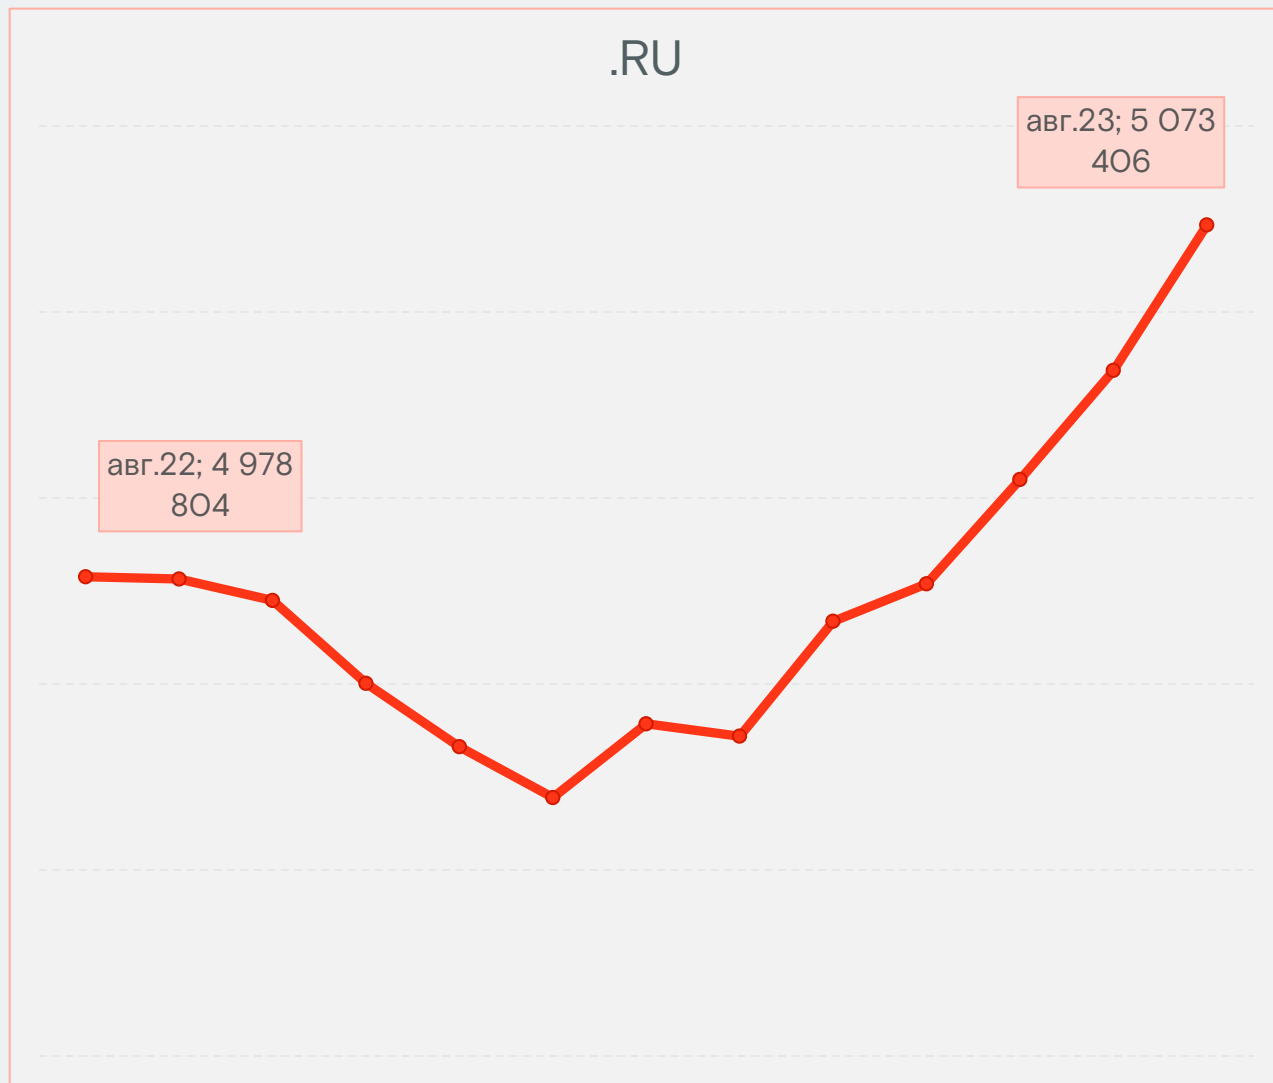

Последние новости и планы на будущее

Алексей Рогдев

Генеральный директор ООО «ТЦИ»

Динамика изменения числа зарегистрированных доменных имен*

* По данным ресурса «Домены России» (statdom.ru)

Система регистрации: последние изменения